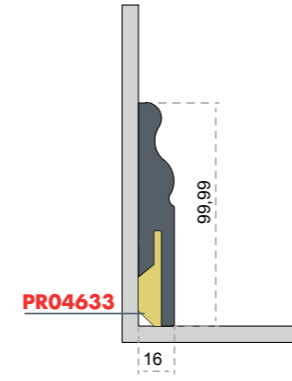

**Yeni
New**

PRO4233
profil çitası
ile birlikte
satılmaktadır.
PRO4233 sold
with profile
bar.

SU00406

PRO5071
karkas profili
ile birlikte
satılmaktadır.
PRO5071 sold
with carcass
profile.

**Yeni
New**

PS05070