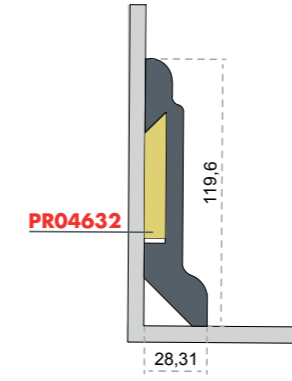

Süpürgelik Profilleri / Skirting Profiles

Süpürgelik Modelleri İle Uyumlu Karkaslar/ Carcasses Compatible With Skirting Profiles

PS10010

SU04050

SU04070

PS08000

PS00096

SU05030

SU05040

PS05020

PS05070

SU05050

SU06010

2000

1000D

SU06030

SU00076

SU00403

**Yeni
New**

PRO4233
profil çitası
ile birlikte
satılmaktadır.
PRO4233 sold
with profile
bar.

SU00406

PRO5071
karkas profili
ile birlikte
satılmaktadır.
PRO5071 sold
with carcass
profile.

**Yeni
New**

PS05070

2000

SU05030

PS05020

SU04070

SU05040

SU05050

SU06010

SU00406

SU06030